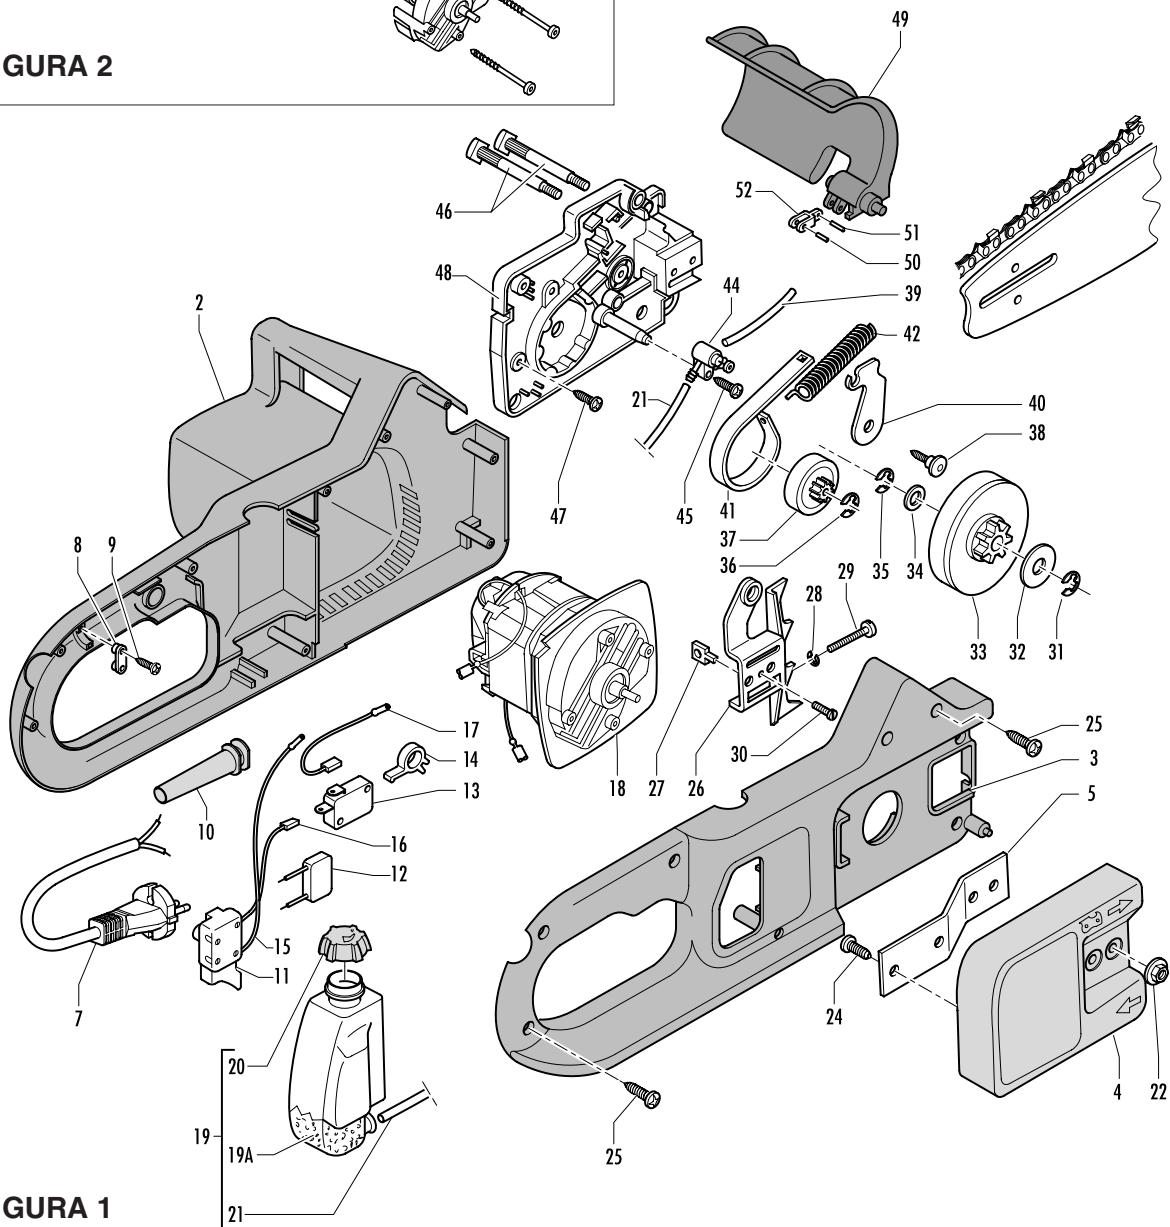

FIGURA 2

FIGURA 1